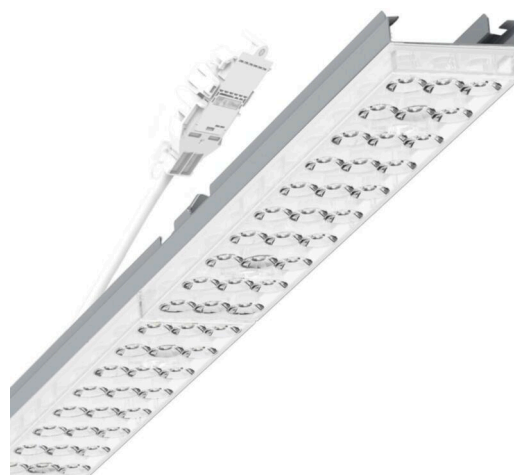

прибородержатель переменный - Individual.Lens.Optic - прямой свет, узко- и широконаправленный - без видимых стыков

Ламподержатель из оцинкованного стального профиля, поверхность покрыта лаком на полиэфирной смоле. Крепление без инструментов с нажимными затворами, встроенными в конструкцию, обеспечивают защиту от кражи и взлома. В несущей трековой шине позиционируется по-разному. Цвет корпуса серебристый/ белый алюминий RAL 9006; Прямой узко и широко направленный свет, распространяющийся через линзу «Individual.Lens.Optic» из пластика ПММА. Оптика отдельных линз делает сборку и установку предельно удобными, плоскость легко чистится. Тройные ряды из отдельных линз и лампо-/прибородержатели, идеально согласованные между собой, обеспечивают цельный вид без стыков и неравномерностей Подключение к электросети через присоединительный провод длиной 1 м для свободного позиционирования прибородержателя в световой полосе и 3-полюсную втычную деталь для быстрой сборки со свободным выбором фаз. Сменные блоки, позволяющие легко модернизировать освещение, существенно продлевают срок службы всей осветительной установки.

DEEP-LINK

<https://www.regiolum.de/ru/article/19435004215>

Ссылка	LED 5500lm 865
ηLB	100 %
Φ ↓/↑	98 % / 2 %
UGR поп./вдоль дисплей	17.4 / 17.6
	65° < 3000cd/m²

Механика

цвет корпуса	серебристый/ белый алюминий RAL 9006
размеры (LxWxH/DxH)	1531mm x 55mm x 37mm
вес (нетто)	2kg
Вид монтажа	сборка трековых систем, световая структура

размеры

L	1531 mm	Длина
В	55 mm	Ширина
Н	37 mm	Высота