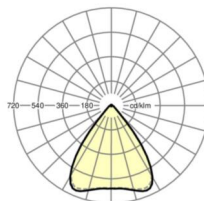

Оптика

Оснастка	LED, цветопередача/оттенок света CRI ≥ 80 / 6500K
Допуск для координаты цветности (MacAdam)	3SDCM
Фотобиологическая безопасность (светильник)	RG1
Номинальный световой поток	5306lm
Срок службы LED	50000h L80/B10 (Tq 40°C)
светоотдача светильников	159lm/W
Угол излучения	80° (C0) / 80° (C90)
UGR поп./вдоль	17.4 / 17.6

DEEP-LINK

<https://www.regiolum.de/ru/article/19435004215>

Ссылка	LED 5500lm 865
ηLB	100 %
Φ ↓/↑	98 % / 2 %
UGR поп./вдоль дисплей	17.4 / 17.6
	65° < 3000cd/m²

Механика

цвет корпуса	серебристый/ белый алюминий RAL 9006
размеры (LxWxH/DxH)	1531mm x 55mm x 37mm
вес (нетто)	2kg
Вид монтажа	сборка трековых систем, световая структура

размеры

L	1531 mm	Длина
В	55 mm	Ширина
Н	37 mm	Высота